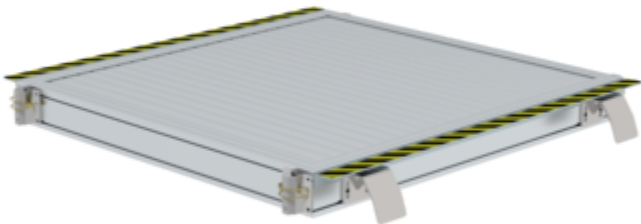

Bestell-Nr.: 331039

Gleispodest starr

Zubehör für die Produktfamilie

Bestell-Nr.: 331042

Handlauf für
Gleispodest

Bestell-Nr.: 331043

Verbindungsteil für
Gleispodeste