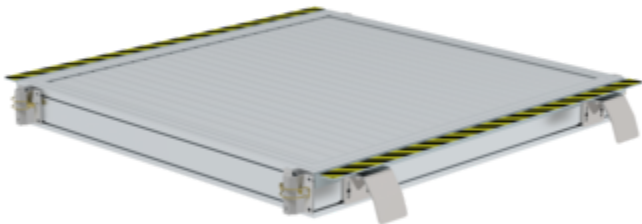

Bestell-Nr.: 331039

Gleispodest starr

Zubehör für die Produktfamilie