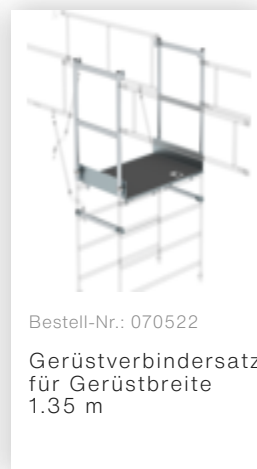

Bestell-Nr.: 167120

Rollgerüst 1,35 x 3,0 m mit Schrägaufstiegen Plattformhöhe 2,51 m

Zubehör für die Produktfamilie

Bestell-Nr.: 027994

Sicherheits-
Geländer
Rollgerüst
Gerüsthöhe 3 m

Bestell-Nr.: 027928

Einstiegrahmen für
Gerüsthöhe
1,35m

Bestell-Nr.: 027901

Aufsteckrahmen
1,35 m Höhe 2,00
m

Bestell-Nr.: 027957

Geländer längs
3000 mm

Bestell-Nr.: 027986

Plattform mit
Längsklappe für
Gerüsthöhe 3,0 m

Bestell-Nr.: 027934

Plattform ohne
Klappe für
Gerüsthöhe 3,0 m

Bestell-Nr.: 027911

Bordbrett
Stirnseite für
Gerüsthöhe 1,35
m

Bestell-Nr.: 027944

Bordbrett
Längsseite für
Gerüsthöhe 3,0 m

Bestell-Nr.: 027965

Schrägaufstieg
unten für
Trepengerüst für
Gerüsthöhe 3,0 m

Bestell-Nr.: 027968

Handlauf oben für
Rollgerüst mit
Schrägaufstieg für
Gerüsthöhe 3,0 m

Bestell-Nr.: 070520

Gerüststrebe
teleskopierbar
2120-3400 mm

Bestell-Nr.: 027104

Höhenverstellbare
Spindel

Bestell-Nr.: 027922

Lenkrolle mit
Spindel, spurlos
grau
höhenverstellbar ø
200 mm