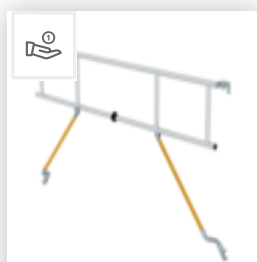

## Rollgerüst 1,35 x 3,0 m mit Schrägaufstiegen & Ausleger Plattformhöhe 4,47 m

### Zubehör für die Produktfamilie

Bestell-Nr.: 027994

Sicherheits-  
Geländer  
Rollgerüst  
Gerüsthöhe 3 m

Bestell-Nr.: 027928

Einstiegrahmen für  
Gerüsthöhe  
1,35m

Bestell-Nr.: 027901

Aufsteckrahmen  
1,35 m Höhe 2,00  
m

Bestell-Nr.: 027957

Geländer längs  
3000 mm

Bestell-Nr.: 027986

Plattform mit  
Längsklappe für  
Gerüsthöhe 3,0 m

Bestell-Nr.: 027934

Plattform ohne  
Klappe für  
Gerüsthöhe 3,0 m

Bestell-Nr.: 027911

Bordbrett  
Stirnseite für  
Gerüsthöhe 1,35  
m

Bestell-Nr.: 019136

Federclip für  
Rollgerüst mit  
kurzen Bolzen,  
geschlossen

Bestell-Nr.: 019137

Federclip für  
Rollgerüst mit  
langen Bolzen,  
offen

Bestell-Nr.: 070520

Gerüststrebe  
teleskopierbar  
2120-3400 mm