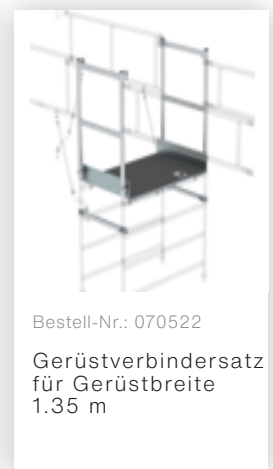

## Rollgerüst 1,35 x 3,0 m mit Schrägaufstiegen & Ausleger Plattformhöhe 4,47 m

Bestell-Nr.: 027957

Geländer längs  
3000 mm

Bestell-Nr.: 027986

Plattform mit  
Längsklappe für  
Gerüsthöhe 3,0 m

Bestell-Nr.: 027934

Plattform ohne  
Klappe für  
Gerüsthöhe 3,0 m

Bestell-Nr.: 027911

Bordbrett  
Stirnseite für  
Gerüsthöhe 1,35  
m

Bestell-Nr.: 027944

Bordbrett  
Längsseite für  
Gerüsthöhe 3,0 m

Bestell-Nr.: 027965

Schrägaufstieg  
unten für  
Treppengerüst für  
Gerüsthöhe 3,0 m

Bestell-Nr.: 027966

Schrägaufstieg für  
Treppengerüst für  
Gerüsthöhe 3,0 m

Bestell-Nr.: 019136

Federclip für  
Rollgerüst mit  
kurzen Bolzen,  
geschlossen

Bestell-Nr.: 019137

Federclip für  
Rollgerüst mit  
langen Bolzen,  
offen

Bestell-Nr.: 070520

Gerüststrebe  
teleskopierbar  
2120-3400 mm