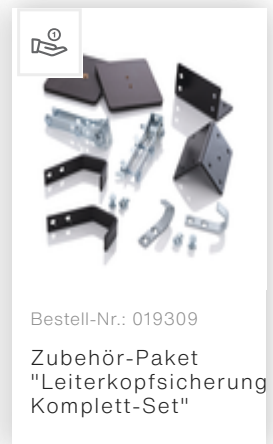

Bestell-Nr.: 011412

Sprossen-Anlegeleiter 350 mm breit mit Standard-Traverse 12 Sprossen

Zubehör für die Produktfamilie

Bestell-Nr.: 019326
Zubehör-Paket
"TRBS-Kit"

Bestell-Nr.: 019324
Zubehör-Paket
"Sicherer Stand"

Bestell-Nr.: 019329
Zubehör-Paket
"Ergonomie"

Bestell-Nr.: 019328
Zubehör-Paket
"Praktische Helfer
2"

Bestell-Nr.: 019309
Zubehör-Paket
"Leiterkopfsicherung
Komplett-Set"

Bestell-Nr.: 019910
Einhängetritt R13
für
Sprossenleitern

Bestell-Nr.: 019900
Einhängepodest
R13 für
Sprossenleitern
RAL 1021

Bestell-Nr.: 019634
Nachrüstset 'roll-
bar'

Bestell-Nr.: 019114
Dachrinnenhalter
Stahl/verzinkt

Bestell-Nr.: 011179
Firstbügel

Bestell-Nr.: 019280

Aufsteckteil
"Glasreiniger" für
Sprossenleitern

Bestell-Nr.: 019901

Stufenmodul
MaxxStep Länge
276 mm

Bestell-Nr.: 019115

Eimerhaken für
gebördelte Stufen-
und
Sprossenleitern

Bestell-Nr.: 019842

Wandabstandshalter
für Dämmfassaden