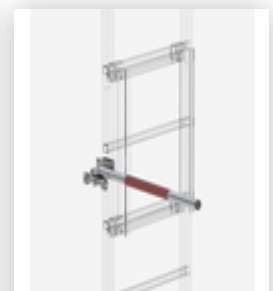

Bestell-Nr.: 061277

Rückenschutzerweiteru
Alu eloxiert

Bestell-Nr.: 062446

Zugangssicherung-
Notabstiegsleiter
12 Sprossen für
Steigleitern

Bestell-Nr.: 063504

Sicherungsschranke
für
Notabstiegsleiter
Ausstieg links

Bestell-Nr.: 063505

Sicherungsschranke
für
Notabstiegsleiter
Ausstieg rechts

Bestell-Nr.: 063962

Zugangssicherung
drehbar Stahl
verzinkt

Bestell-Nr.: 060941

Erweiterungspodest
400 x 800 mm

Bestell-Nr.: 060943