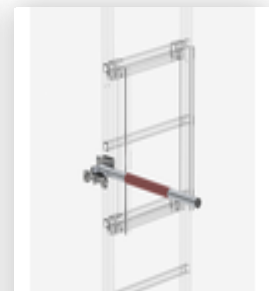

Bestell-Nr.: 062968

**Ausstiegstritt Alu-
blank Spaltmaß
200mm**

Bestell-Nr.: 062969

**Ausstiegstritt Alu-
blank Spaltmaß
250mm**

Bestell-Nr.: 062970

**Ausstiegstritt Alu-
blank Spaltmaß
300mm**

Bestell-Nr.: 061237

**Rückenschutzbügel
seitlicher Ausstieg
Ausstieg eloxiert
mit Montagesatz**

Bestell-Nr.: 061277

**Rückenschutzerweiterun
Alu eloxiert**

Bestell-Nr.: 062446

**Zugangssicherung-
Notabstiegsleiter
12 Sprossen für
Steigleitern**

Bestell-Nr.: 063504

**Sicherungsschranke
für
Notabstiegsleiter
Ausstieg links**

Bestell-Nr.: 063505

**Sicherungsschranke
für
Notabstiegsleiter
Ausstieg rechts**

Bestell-Nr.: 063962

**Zugangssicherung
drehbar Stahl
verzinkt**