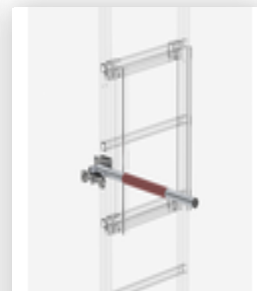

Bestell-Nr.: 062968

**Ausstiegstritt Alu-
blank Spaltmaß
200mm**

Bestell-Nr.: 062969

**Ausstiegstritt Alu-
blank Spaltmaß
250mm**

Bestell-Nr.: 062970

**Ausstiegstritt Alu-
blank Spaltmaß
300mm**

Bestell-Nr.: 061237

**Rückenschutzbügel
seitlicher Ausstieg
Ausstieg eloxiert
mit Montagesatz**

Bestell-Nr.: 061277

**Rückenschutzerweiterun
Alu eloxiert**

Bestell-Nr.: 062446

**Zugangssicherung-
Notabstiegsleiter
12 Sprossen für
Steigleitern**

Bestell-Nr.: 063504

**Sicherungsschranke
für
Notabstiegsleiter
Ausstieg links**

Bestell-Nr.: 063505

**Sicherungsschranke
für
Notabstiegsleiter
Ausstieg rechts**

Bestell-Nr.: 063962

**Zugangssicherung
drehbar Stahl
verzinkt**