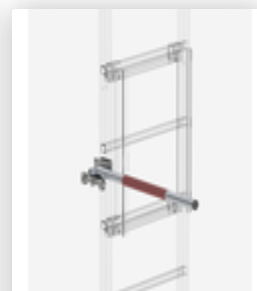

Sicherungstüre
ohne
Steigschutzschiene
Ausführung ab 01-
2010

Bestell-Nr.: 062966

Ausstiegstritt Alu-
blank Spaltmaß
100mm

Bestell-Nr.: 062967

Ausstiegstritt Alu-
blank Spaltmaß
150mm

Bestell-Nr.: 062968

Ausstiegstritt Alu-
blank Spaltmaß
200mm

Bestell-Nr.: 062969

Ausstiegstritt Alu-
blank Spaltmaß
250mm

Bestell-Nr.: 062970

Ausstiegstritt Alu-
blank Spaltmaß
300mm

Bestell-Nr.: 061237

Rückenschutzbügel
seitlicher Ausstieg
Ausstieg eloxiert
mit Montagesatz

Bestell-Nr.: 061277

Rückenschutzerweiteru
Alu eloxiert

Bestell-Nr.: 062446

Zugangssicherung-
Notabstiegsleiter
12 Sprossen für
Steigleitern

Bestell-Nr.: 063504

Sicherungsschranke
für
Notabstiegsleiter
Ausstieg links