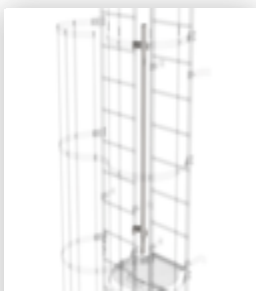

**Rückenschutzbügel
versetzte
Ausführung
Edelstahl V2A**

Bestell-Nr.: 068961

**Umsteigeplattform
zwischen
Leiterzügen Ø 700
mm Edelstahl V2A**

Bestell-Nr.: 068236

**Steigleiterverbinder
200 mm**

Bestell-Nr.: 068274

**Sicherungsstrebe
für versetzte
Ausführung
Edelstahl V2A**

Bestell-Nr.: 019126

**Lochsprosse
Edelstahl V4A
470mm**

Bestell-Nr.: 068239

**Verbindungsstrebe
Edelstahl**

Bestell-Nr.: 063257

**Wandhalter U-
Bügel, starr
Wandabstand 150
mm**