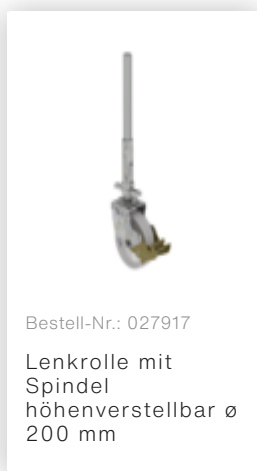

Bestell-Nr.: 174235

Rollgerüst 1,35 x 2,45 m mit Doppel-Plattform Plattformhöhe 2,51 m

Zubehör für die Produktfamilie

Bestell-Nr.: 027940
Antrittsbügel

Bestell-Nr.: 027912
Ballastgewicht mit
Einhängebügeln
RAL 1021

Bestell-Nr.: 019081
Clip-Schale für
Rundrohre ø 50
mm

Bestell-Nr.: 027920
Wandabstandshalter
verstellbar
Verstellbar bis 1,0
m

Bestell-Nr.: 070506
Rahmenverlängerung
anklammerbar
Verstellbereich
max. 400 mm

Bestell-Nr.: 019274
Ablageschale
500x220 mm
Klemmbereich 38-
51mm

Bestell-Nr.: 019276
Ablageschale
800x300 mm
Klemmbereich 38-
51mm

Bestell-Nr.: 019175
Prüfplakette 40 x
40 mm

Bestell-Nr.: 019176
Inventaraufkleber

Lenkrolle mit
Spindel, elektrisch
leitfähig
höhenverstellbar ø
200 mm

Bestell-Nr.: 027958

Lenkrolle ø 200
mm mit
Feststellbremse
und Zapfen

Bestell-Nr.: 027902

Aufsteckrahmen
1,35 m Höhe 1,00
m