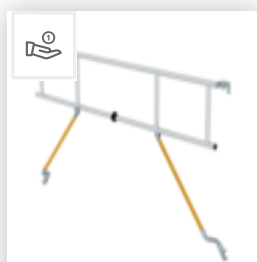

Bestell-Nr.: 156348

Rollgerüst 0,75 x 3,0 m mit Ausleger Plattformhöhe 3,07 m

Zubehör für die Produktfamilie

Bestell-Nr.: 027994

Sicherheits-
Geländer
Rollgerüst
Gerüsthöhe 3 m

Bestell-Nr.: 027904

Aufsteckrahmen
0,75 m Höhe 2,00
m

Bestell-Nr.: 027918

Aufsteckrahmen
0,75 m Höhe 0,5 m

Bestell-Nr.: 027955

Geländer längs
1800 mm

Bestell-Nr.: 027931

Plattform mit
Klappe für
Gerüsthöhe 1,8 m

Bestell-Nr.: 027913

Bordbrett
Stirnseite für
Gerüsthöhe 0,75
m

Bestell-Nr.: 027943

Bordbrett
Längsseite für
Gerüsthöhe 1,8 m

Bestell-Nr.: 027937

Diagonalstrebe 1,8
m

Bestell-Nr.: 027935

Horizontalstrebe
für Gerüsthöhe
1,8 m

Bestell-Nr.: 027926

Dreiecksausleger
Ausladung 1,2 m

Bestell-Nr.: 027917

Lenkrolle mit Spindel höhenverstellbar ø 200 mm

Bestell-Nr.: 027940

Antrittsbügel

Bestell-Nr.: 027912

Ballastgewicht mit Einhängebügeln RAL 1021

Bestell-Nr.: 019081

Clip-Schale für Rundrohre ø 50 mm