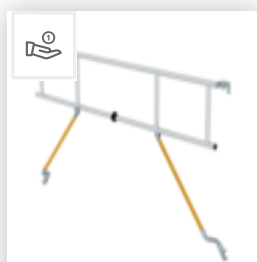

Bestell-Nr.: 169436

Rollgerüst 1,35 x 3,0 m mit Ausleger & Doppel- Plattform Plattformhöhe 4,47 m

Zubehör für die Produktfamilie

Bestell-Nr.: 027994

Sicherheits-
Geländer
Rollgerüst
Gerüstlänge 3 m

Bestell-Nr.: 027901

Aufsteckrahmen
1,35 m Höhe 2,00
m

Bestell-Nr.: 027957

Geländer längs
3000 mm

Bestell-Nr.: 027933

Plattform mit
Klappe für
Gerüstlänge 3,0 m

Bestell-Nr.: 027934

Plattform ohne
Klappe für
Gerüstlänge 3,0 m

Bestell-Nr.: 027911

Bordbrett
Stirnseite für
Gerüstbreite 1,35
m

Bestell-Nr.: 027944

Bordbrett
Längsseite für
Gerüstlänge 3,0 m

Bestell-Nr.: 027938

Diagonalstrebe 3
m

Bestell-Nr.: 027936

Horizontalstrebe
für Gerüstlänge
3,0 m

Bestell-Nr.: 027926

Clip-Schale für
Rundrohre ø 50
mm

Bestell-Nr.: 027920

Wandabstandshalter
verstellbar
Verstellbar bis 1,0
m

Bestell-Nr.: 070506

Rahmenverlängerung
anklemmbar
Verstellbereich
max. 400 mm

Bestell-Nr.: 019274

Ablageschale
500x220 mm
Klemmbereich 38-
51mm