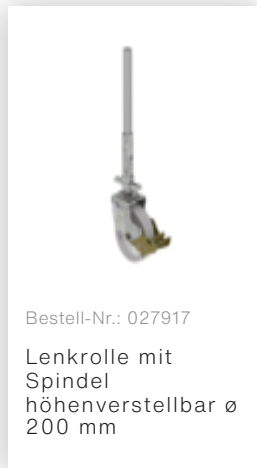

Bestell-Nr.: 167121

Rollgerüst SG 1,35 x 3,0 m mit Schrägaufstiegen Plattformhöhe 2,51 m

Zubehör für die Produktfamilie

Bestell-Nr.: 027994

Sicherheits-
Geländer
Rollgerüst
Gerüsthöhe 3 m

Bestell-Nr.: 027928

Einstiegrahmen für
Gerüsthöhe
1,35m

Bestell-Nr.: 027901

Aufsteckrahmen
1,35 m Höhe 2,00
m

Bestell-Nr.: 027957

Geländer längs
3000 mm

Bestell-Nr.: 027986

Plattform mit
Längsklappe für
Gerüsthöhe 3,0 m

Bestell-Nr.: 027934

Plattform ohne
Klappe für
Gerüsthöhe 3,0 m

Bestell-Nr.: 027911

Bordbrett
Stirnseite für
Gerüsthöhe 1,35
m

Bestell-Nr.: 027944

Bordbrett
Längsseite für
Gerüsthöhe 3,0 m

Bestell-Nr.: 027965

Schrägaufstieg
unten für
Trepengerüst für
Gerüsthöhe 3,0 m

Bestell-Nr.: 027968

Handlauf oben für
Rollgerüst mit
Schrägaufstieg für
Gerüsthöhe 3,0 m

Bestell-Nr.: 027922

Lenkrolle mit
Spindel, spurlos
grau
höhenverstellbar ø
200 mm

Bestell-Nr.: 027921

Lenkrolle mit
Spindel, elektrisch
leitfähig
höhenverstellbar ø
200 mm