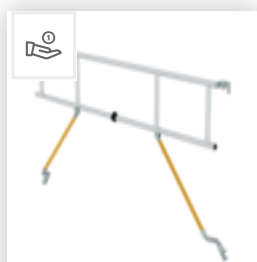

Bestell-Nr.: 167121

Rollgerüst SG 1,35 x 3,0 m mit Schrägaufstiegen Plattformhöhe 2,51 m

Zubehör für die Produktfamilie

Bestell-Nr.: 027994

Sicherheits-
Geländer
Rollgerüst
Gerüsthöhe 3 m

Bestell-Nr.: 027928

Einstiegrahmen für
Gerüsthöhe
1,35m

Bestell-Nr.: 027901

Aufsteckrahmen
1,35 m Höhe 2,00
m

Bestell-Nr.: 027957

Geländer längs
3000 mm

Bestell-Nr.: 027986

Plattform mit
Längsklappe für
Gerüsthöhe 3,0 m

Bestell-Nr.: 027934

Plattform ohne
Klappe für
Gerüsthöhe 3,0 m

Bestell-Nr.: 027911

Bordbrett
Stirnseite für
Gerüsthöhe 1,35
m

Bestell-Nr.: 027944

Bordbrett
Längsseite für
Gerüsthöhe 3,0 m

Bestell-Nr.: 027965

Schrägaufstieg
unten für
Trepengerüst für
Gerüsthöhe 3,0 m

Bestell-Nr.: 027968

Handlauf oben für
Rollgerüst mit
Schrägaufstieg für
Gerüsthöhe 3,0 m

Bestell-Nr.: 027922

Lenkrolle mit
Spindel, spurlos
grau
höhenverstellbar ø
200 mm

Bestell-Nr.: 027921

Lenkrolle mit
Spindel, elektrisch
leitfähig
höhenverstellbar ø
200 mm