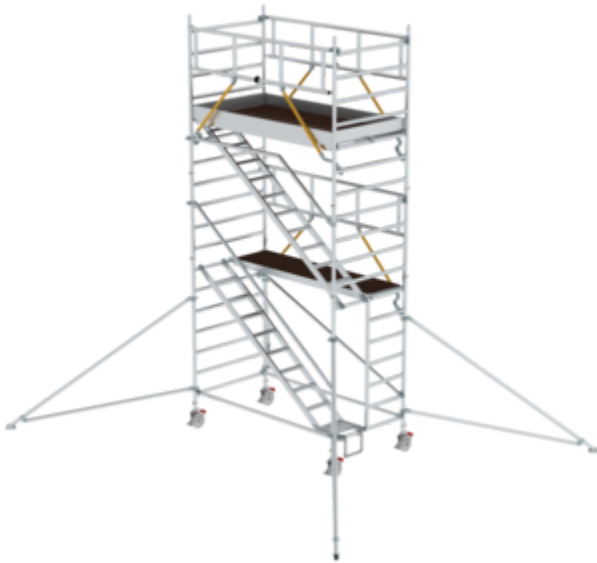

Bestell-Nr.: 167211

**Rollgerüst SG 1,35 x
2,45 m mit
Schrägaufstiegen &
Ausleger Plattformhöhe
4,47 m**

Zubehör für die Produktfamilie

Bestell-Nr.: 027993

Sicherheits-
Geländer
Rollgerüst
Gerüsthöhe 2,45
m

Bestell-Nr.: 027928

Einstiegrahmen für
Gerüsthöhe
1,35m

Bestell-Nr.: 027901

Aufsteckrahmen
1,35 m Höhe 2,00
m

Bestell-Nr.: 027956

Geländer längs
2450 mm

Bestell-Nr.: 027985

Plattform mit
Längsklappe für
Gerüsthöhe 2,45
m

Bestell-Nr.: 027930
Plattform ohne Klappe für Gerüstlänge 2,45 m

Bestell-Nr.: 027911
Bordbrett Stirnseite für Gerüstbreite 1,35 m

Bestell-Nr.: 027914
Bordbrett Längsseite für Gerüstlänge 2,45 m

Bestell-Nr.: 027963
Schrägaufstieg unten für Treppengerüst für Gerüstlänge 2,45 m

Bestell-Nr.: 027964
Schrägaufstieg für Treppengerüst für Gerüstlänge 2,45 m

Bestell-Nr.: 027983
Handlauf für Rollgerüst mit Schrägaufstieg für Gerüstlänge 2,45 m

Bestell-Nr.: 027967
Handlauf oben für Rollgerüst mit Schrägaufstieg für Gerüstlänge 2,45 m