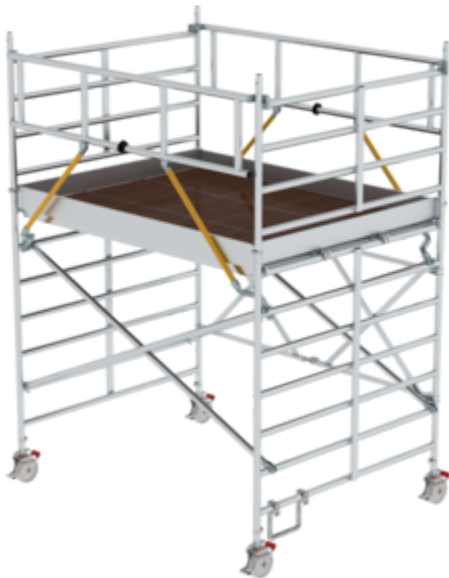

Bestell-Nr.: 115510

Klappgerüst SG mit Dreifach-Plattform Plattformhöhe 2,51 m

Zubehör für die Produktfamilie

Bestell-Nr.: 027993

Sicherheits-
Geländer
Rollgerüst
Gerüstlänge 2,45
m

Bestell-Nr.: 019081

Clip-Schale für
Rundrohre ø 50
mm

Bestell-Nr.: 027912

Ballastgewicht mit
Einhängebügel
RAL 1021

Bestell-Nr.: 019274

Ablageschale
500x220 mm
Klemmbereich 38-
51mm

Bestell-Nr.: 019276

Ablageschale
800x300 mm
Klemmbereich 38-
51mm

Bestell-Nr.: 019477

Automatik-
Stahlscharnier für
Gerüst-
Klapprahmen

Bestell-Nr.: 027941

Klapprahmeneinheit
1,9 m

Bestell-Nr.: 027914

Bordbrett
Längsseite für
Gerüstlänge 2,45
m

Bestell-Nr.: 027949

Bordbrett
Stirnseite für
Gerüstbreite 1,9 m

Bestell-Nr.: 019136

Federclip für
Rollgerüst mit
kurzen Bolzen,
geschlossen

Bestell-Nr.: 070520

Gerüststrebe
teleskopierbar
2120-3400 mm

Bestell-Nr.: 027104

Höhenverstellbare
Spindel

Bestell-Nr.: 027922

Lenkrolle mit
Spindel, spurlos
grau
höhenverstellbar ø
200 mm