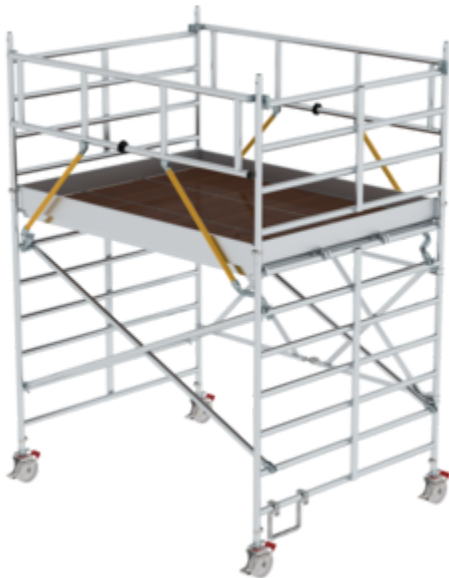

Bestell-Nr.: 115510

**Klappgerüst SG mit
Dreifach-Plattform
Plattformhöhe 2,51 m**

Zubehör für die Produktfamilie

Bestell-Nr.: 027993
**Sicherheits-
Geländer**
Rollgerüst
Gerüstlänge 2,45 m

Bestell-Nr.: 019081
**Clip-Schale für
Rundrohre ø 50 mm**

Bestell-Nr.: 027912
**Ballastgewicht mit
Einhängebügeln**
RAL 1021

Bestell-Nr.: 019274
Ablageschale
500x220 mm
Klemmbereich 38-
51mm

Bestell-Nr.: 019276
Ablageschale
800x300 mm
Klemmbereich 38-
51mm

Bestell-Nr.: 019477

**Automatik-
Stahlscharnier für
Gerüst-
Klapprahmen**

Bestell-Nr.: 027941

**Klapprahmeneinheit
1,9 m**

Bestell-Nr.: 027914

**Bordbrett
Längsseite für
Gerüsthöhe 2,45 m**

Bestell-Nr.: 027949

**Bordbrett Stirnseite
für Gerüsthöhe 1,9
m**

Bestell-Nr.: 019136

**Federclip für
Rollgerüst mit
kurzen Bolzen,
geschlossen**

Bestell-Nr.: 070520

**Gerüststrebe
teleskopierbar
2120–3400 mm**

Bestell-Nr.: 027104

**Höhenverstellbare
Spindel**

Bestell-Nr.: 027922