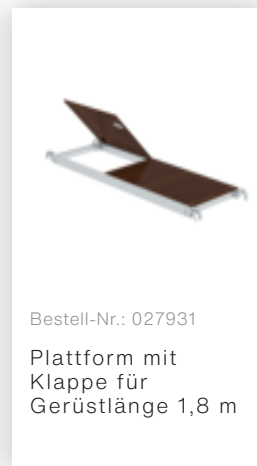

Bestell-Nr.: 115114

Klappgerüst SG 0,75 x 1,80 m Plattformhöhe 2,08 m

Zubehör für die Produktfamilie

Bestell-Nr.: 070506

Rahmenverlängerung
anklemmbar
Verstellbereich
max. 400 mm

Bestell-Nr.: 019274

Ablageschale
500x220 mm
Klemmbereich 38-
51mm

Bestell-Nr.: 019276

Ablageschale
800x300 mm
Klemmbereich 38-
51mm

Bestell-Nr.: 019175

Prüfplakette 40 x
40 mm

Bestell-Nr.: 019176

Inventaraufkleber

Bestell-Nr.: 019477

Automatik-
Stahlscharnier für
Gerüst-
Klapprahmen

Bestell-Nr.: 019136

Federclip für
Rollgerüst mit
kurzen Bolzen,
geschlossen

Bestell-Nr.: 027104

Höhenverstellbare
Spindel

Bestell-Nr.: 027922

Lenkrolle mit
Spindel, spurlos
grau
höhenverstellbar ø
200 mm

Bestell-Nr.: 027921

Lenkrolle mit
Spindel, elektrisch
leitfähig
höhenverstellbar ø
200 mm

Bestell-Nr.: 027959

Lenkrolle ø 125
mm mit
Feststellbremse
und Zapfen

Bestell-Nr.: 027958

Lenkrolle ø 200
mm mit
Feststellbremse
und Zapfen