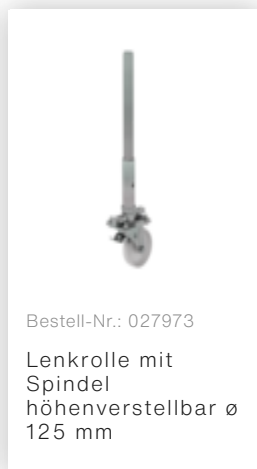

Bestell-Nr.: 115114

Klappgerüst SG 0,75 x 1,80 m Plattformhöhe 2,08 m

Zubehör für die Produktfamilie

Bestell-Nr.: 070506

Rahmenverlängerung
anklemmbar
Verstellbereich
max. 400 mm

Bestell-Nr.: 019274

Ablageschale
500x220 mm
Klemmbereich 38-
51mm

Bestell-Nr.: 019276

Ablageschale
800x300 mm
Klemmbereich 38-
51mm

Bestell-Nr.: 019175

Prüfplakette 40 x
40 mm

Bestell-Nr.: 019176

Inventaraufkleber

Bestell-Nr.: 019477

Automatik-
Stahlscharnier für
Gerüst-
Klapprahmen

Bestell-Nr.: 019136

Federclip für
Rollgerüst mit
kurzen Bolzen,
geschlossen

Bestell-Nr.: 027104

Höhenverstellbare
Spindel

Bestell-Nr.: 027922

Lenkrolle mit
Spindel, spurlos
grau
höhenverstellbar ø
200 mm

Bestell-Nr.: 027921

Lenkrolle mit
Spindel, elektrisch
leitfähig
höhenverstellbar ø
200 mm

Bestell-Nr.: 027959

Lenkrolle ø 125
mm mit
Feststellbremse
und Zapfen

Bestell-Nr.: 027958

Lenkrolle ø 200
mm mit
Feststellbremse
und Zapfen