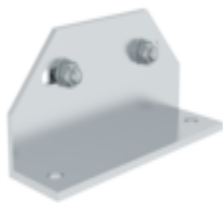

Bestell-Nr.: 690925

Fußwinkel zur
Bodenbefestigung
1 Stück