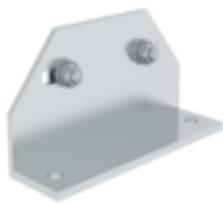

Bestell-Nr.: 600224

Treppe 60° Stufenbreite
800 mm 4 Stufen
Aluminium geriffelt

Zubehör für dieses Produkt

Zubehör für die Produktfamilie

Bestell-Nr.: 690925

Fußwinkel zur
Bodenbefestigung 1
Stück

Bestell-Nr.: 019176