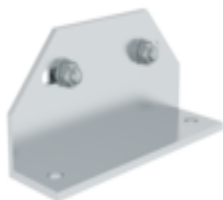

Bestell-Nr.: 600244

Treppe 45° Stufenbreite
600 mm 4 Stufen
Aluminium geriffelt

Zubehör für dieses Produkt

Zubehör für die Produktfamilie

Bestell-Nr.: 690925

Fußwinkel zur
Bodenbefestigung 1
Stück

Bestell-Nr.: 019176