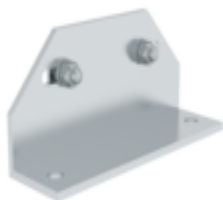

Bestell-Nr.: 600244

**Treppe 45° Stufenbreite
600 mm 4 Stufen
Aluminium geriffelt**

Zubehör für dieses Produkt

Zubehör für die Produktfamilie

Bestell-Nr.: 690925

Fußwinkel zur
Bodenbefestigung
1 Stück

Bestell-Nr.: 019176