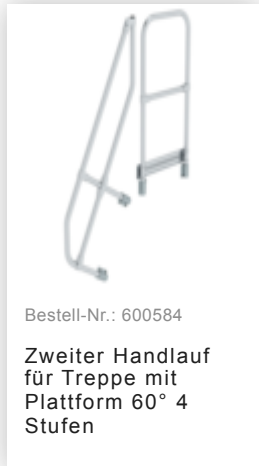

Bestell-Nr.: 600364

Treppe mit Plattform 60°  
Stufenbreite 600 mm 4  
Stufen Aluminium geriffelt

### Zubehör für dieses Produkt

---

Bestell-Nr.: 600584

Zweiter Handlauf  
für Treppe mit  
Plattform 60° 4  
Stufen