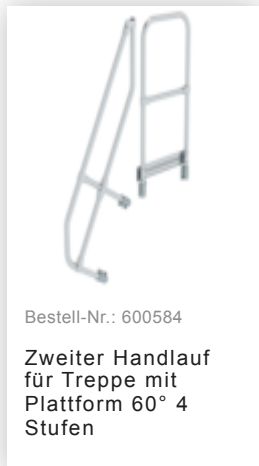

Bestell-Nr.: 600384

Treppe mit Plattform 60°
Stufenbreite 800 mm 4
Stufen Aluminium geriffelt

Zubehör für dieses Produkt

Bestell-Nr.: 600584

Zweiter Handlauf
für Treppe mit
Plattform 60° 4
Stufen

Zubehör für die Produktfamilie

Bestell-Nr.: 600101

Dreieckskonsole
Stufenbreite
800mm

Bestell-Nr.: 650104

Geländer stirnseitig
Plattformbreite
/Stufenbreite 800
mm

Bestell-Nr.: 690925

Fußwinkel zur
Bodenbefestigung 1
Stück

Bestell-Nr.: 019176