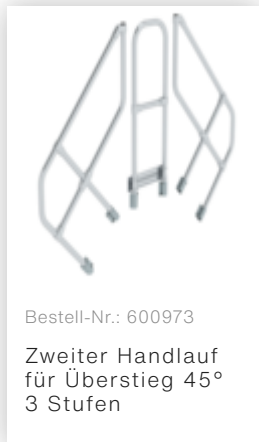

Bestell-Nr.: 600943

**Überstieg 45°**  
**Stufenbreite 800 mm 3**  
**Stufen**

**Zubehör für dieses Produkt**

---

Bestell-Nr.: 600973

Zweiter Handlauf  
für Überstieg 45°  
3 Stufen

**Zubehör für die Produktfamilie**