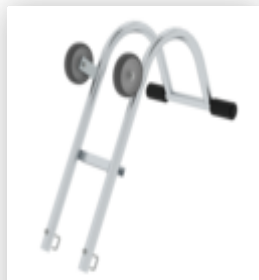

Bestell-Nr.: 019211

nivello®-Fußplatte
für glatte
Untergründe für
Holmhöhe 58/73
mm

Bestell-Nr.: 019254

Führungsbeschlag
oben für Schiebe-,
Seilzug und
Mehrzweck-Leitern
73x25 mm

Bestell-Nr.: 019216

nivello®-
Innenschuh
elektrisch
ableitfähig 73x25
mm

Bestell-Nr.: 019115

Eimerhaken für gebördelte Stufen- und Sprossenleitern

Bestell-Nr.: 019114

Dachrinnenhalter Stahl/verzinkt

Bestell-Nr.: 019902

Stufenmodul MaxxStep Länge 356mm

Bestell-Nr.: 019319

Leiterkopfsicherung Dachrinne

Bestell-Nr.: 019310

Leiterkopfsicherung Sprossen- und Stufenloch ø 36 mm

Bestell-Nr.: 019315

Leiterkopfsicherung Haken Ø 35 mm

Bestell-Nr.: 019318

Leiterkopfsicherung Balken

Bestell-Nr.: 019101

Ausstiegsholm einschiebbar für Schiebeleitern geeignet Anbau gerade links

Bestell-Nr.: 019102

Ausstiegsholm einschiebbar für Schiebeleitern geeignet Anbau gerade rechts

Bestell-Nr.: 011179

Firstbügel

Bestell-Nr.: 019280

Aufsteckteil
"Glasreiniger" für
Sprossenleitern

Bestell-Nr.: 040344