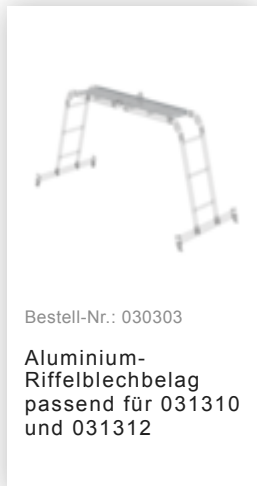

Zubehör für dieses Produkt

Zubehör für die Produktfamilie