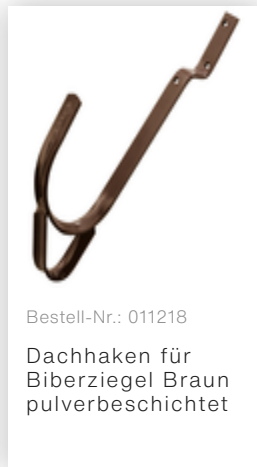

## Dachleiter Holz 10 Sprossen

### Zubehör für die Produktfamilie

Bestell-Nr.: 011204  
Klemmhalter  
Edelstahl V4A  
(1.4571)

Bestell-Nr.: 011218  
Dachhaken für  
Biberziegel Braun  
pulverbeschichtet

Bestell-Nr.: 011216  
Dachhaken für  
Biberziegel Stahl  
verzinkt

Bestell-Nr.: 011175  
Standrost Stahl  
verzinkt