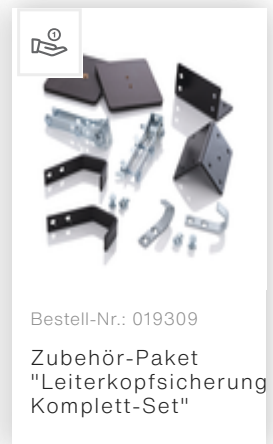

Bestell-Nr.: 036008

Sprossen-Anlegeleiter GFK ohne Traverse 8- Sprossen

Zubehör für die Produktfamilie

Bestell-Nr.: 019326
Zubehör-Paket
"TRBS-Kit"

Bestell-Nr.: 019324
Zubehör-Paket
"Sicherer Stand"

Bestell-Nr.: 019325
Zubehör-Paket
"Sicherer Stand
Outdoor"

Bestell-Nr.: 019328
Zubehör-Paket
"Praktische Helfer
2"

Bestell-Nr.: 019309
Zubehör-Paket
"Leiterkopfsicherung
Komplett-Set"

Bestell-Nr.: 019910
Einhängetritt R13
für
Sprossenleitern

Bestell-Nr.: 019900
Einhängepodest
R13 für
Sprossenleitern
RAL 1021

Bestell-Nr.: 019100
Wandabstandshalter
für
Sprossenleitern

Bestell-Nr.: 019114
Dachrinnenhalter
Stahl/verzinkt

Bestell-Nr.: 019902
Stufenmodul
MaxxStep Länge
356mm

Bestell-Nr.: 019219

nivello®-Fußplatte elektrisch ableitfähig für Holmhöhe 58/73 mm

Bestell-Nr.: 019213

nivello®-Fußplatte für Gitterroste für 126x89 mm

Bestell-Nr.: 019211

nivello®-Fußplatte für glatte Untergründe für Holmhöhe 58/73 mm

Bestell-Nr.: 019224

nivello®-Fußplatte Kralle

Bestell-Nr.: 019209