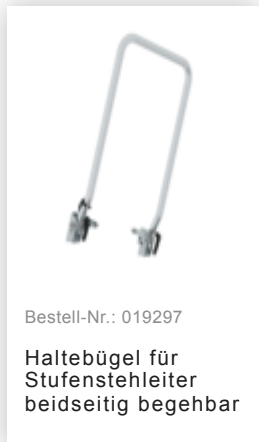

Bestell-Nr.: 042206

Stufen-Stehleiter
beidseitig begehbar mit
clip-step relax 2x3 Stufen

Zubehör für dieses Produkt

Zubehör für die Produktfamilie

Bestell-Nr.: 019325

**Zubehör-Paket
"Sicherer Stand
Outdoor"**

Bestell-Nr.: 019841

**Leiterwandhalter
XL**

Bestell-Nr.: 019219

**nivello®-Fußplatte
elektrisch
ableitfähig für
Holmhöhe 58/73
mm**

Bestell-Nr.: 019213

**nivello®-Fußplatte
für Gitterroste
126x89 mm**

Bestell-Nr.: 019211

**nivello®-Fußplatte
für glatte
Untergründe für
Holmhöhe 58/73
mm**

Bestell-Nr.: 019224

**nivello®-Fußplatte
Kralle**

Bestell-Nr.: 019216

**nivello®-
Innenschuh
elektrisch
ableitfähig 73x25
mm**

Bestell-Nr.: 019810