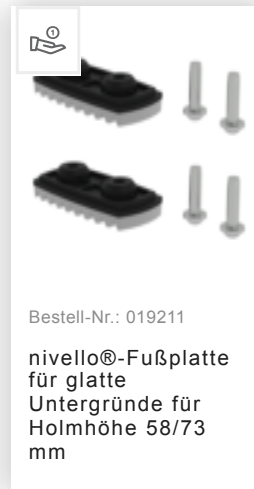

Bestell-Nr.: 050006

**Klapppodest einseitig  
begehbar 2 Stufen +  
Plattform**

### Zubehör für die Produktfamilie

Bestell-Nr.: 019839

**Leiterwandhalter L**

Bestell-Nr.: 019219

**nivello®-Fußplatte  
elektrisch  
ableitfähig für  
Holmhöhe 58/73  
mm**

Bestell-Nr.: 019213

**nivello®-Fußplatte  
für Gitterroste  
126x89 mm**

Bestell-Nr.: 019211

**nivello®-Fußplatte  
für glatte  
Untergründe für  
Holmhöhe 58/73  
mm**

Bestell-Nr.: 019209

**nivello®-Fußplatte  
Standard für  
Holmhöhe 58/73  
mm**

Bestell-Nr.: 019224

**nivello®-Fußplatte  
Kralle**

Bestell-Nr.: 019206

**nivello®-  
Innenschuh 73x25  
mm Baujahr ab  
2019**

Bestell-Nr.: 019216

**nivello®-  
Innenschuh  
elektrisch  
ableitfähig 73x25  
mm**

Bestell-Nr.: 019168

**Hinweis-Aufkleber  
für Tritte/Podeste  
ohne  
Haltevorrichtung  
Aufkleber 19017**