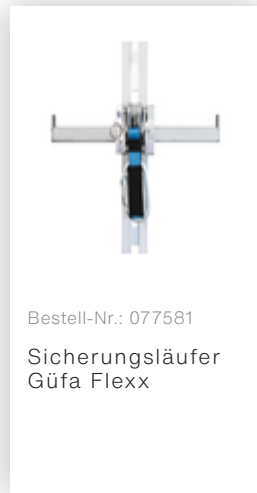

Bestell-Nr.: 077533

Einholmleiter Stahl verzinkt Länge 1,40m

Zubehör für die Produktfamilie

Bestell-Nr.: 077569

Zugangssicherung
einhängbar

Bestell-Nr.: 077559

Einklappbares
Ruhepodest zum
Anbau an
Einholmleitern
Edelstahl