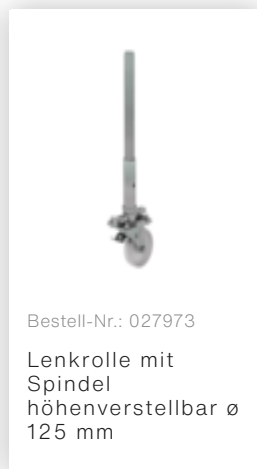

Bestell-Nr.: 115100

Klappgerüst 0,75 x 1,80 m Plattformhöhe 2,08 m

Zubehör für die Produktfamilie

Bestell-Nr.: 070506

Rahmenverlängerung
anklembare
Verstellbereich
max. 400 mm

Bestell-Nr.: 019274

Ablageschale
500x220 mm
Klemmbereich 38-
51mm

Bestell-Nr.: 019276

Ablageschale
800x300 mm
Klemmbereich 38-
51mm

Bestell-Nr.: 019175

Prüfplakette 40 x
40 mm

Bestell-Nr.: 019176

Inventaraufkleber

Bestell-Nr.: 019477

Automatik-
Stahlscharnier für
Gerüst-
Klapprahmen

Bestell-Nr.: 070507

Sicherungstüre
stirnseitig
Aufsteckrahmen
0,75

Bestell-Nr.: 019136

Federclip für
Rollgerüst mit
kurzen Bolzen,
geschlossen

Bestell-Nr.: 027104

Höhenverstellbare
Spindel

Bestell-Nr.: 027922

Lenkrolle mit
Spindel, spurlos
grau
höhenverstellbar ø
200 mm

Bestell-Nr.: 027921

Lenkrolle mit
Spindel, elektrisch
leitfähig
höhenverstellbar ø
200 mm

Bestell-Nr.: 027959

Lenkrolle ø 125
mm mit
Feststellbremse
und Zapfen