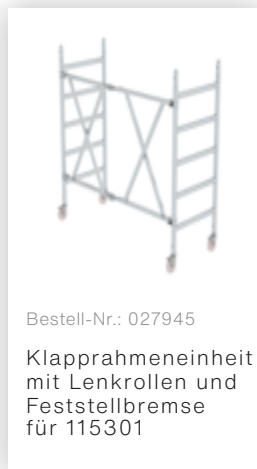

Bestell-Nr.: 115601

Klappgerüst 0,75x1,80m mit Ausbaueinheit Plattformhöhe 1,55 m

Zubehör für die Produktfamilie

Bestell-Nr.: 019175

Prüfplakette 40 x 40 mm

Bestell-Nr.: 019176

Inventaraufkleber

Bestell-Nr.: 019477

Automatik-Stahlscharnier für Gerüst-Klapprahmen

Bestell-Nr.: 070507

Sicherungstüre stirnseitig Aufsteckrahmen 0,75

Bestell-Nr.: 019136

Federclip für Rollgerüst mit kurzen Bolzen, geschlossen

Bestell-Nr.: 027104

Höhenverstellbare Spindel

Bestell-Nr.: 027922

Lenkrolle mit Spindel, spurlos grau höhenverstellbar ø 200 mm

Bestell-Nr.: 027921

Lenkrolle mit Spindel, elektrisch leitfähig höhenverstellbar ø 200 mm

Bestell-Nr.: 027959

Lenkrolle ø 125 mm mit Feststellbremse und Zapfen

Bestell-Nr.: 027958

Lenkrolle ø 200 mm mit Feststellbremse und Zapfen

Bestell-Nr.: 027905

Aufsteckrahmen 0,75 m Höhe 1,00 m

Bestell-Nr.: 027902

Aufsteckrahmen 1,35 m Höhe 1,00 m