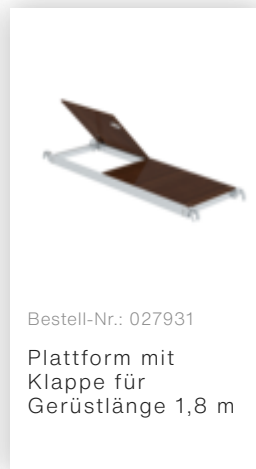

Bestell-Nr.: 115601

Klappgerüst 0,75x1,80m mit Ausbaueinheit Plattformhöhe 1,55 m

Zubehör für die Produktfamilie

Bestell-Nr.: 019175

Prüfplakette 40 x 40 mm

Bestell-Nr.: 019176

Inventaraufkleber

Bestell-Nr.: 019477

Automatik-Stahlscharnier für Gerüst-Klapprahmen

Bestell-Nr.: 070507

Sicherungstüre stirnseitig Aufsteckrahmen 0,75

Bestell-Nr.: 019136

Federclip für Rollgerüst mit kurzen Bolzen, geschlossen

Bestell-Nr.: 027104

Höhenverstellbare Spindel

Bestell-Nr.: 027922

Lenkrolle mit Spindel, spurlos grau höhenverstellbar ø 200 mm

Bestell-Nr.: 027921

Lenkrolle mit Spindel, elektrisch leitfähig höhenverstellbar ø 200 mm

Bestell-Nr.: 027959