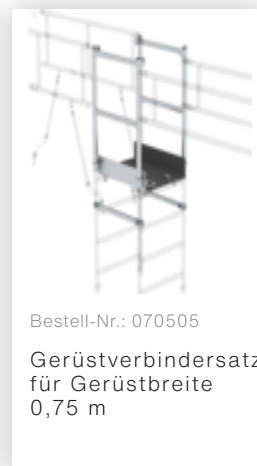

Bestell-Nr.: 166220

ML Standard-Rollgerüst

0,75 x 1,80 m

Plattformhöhe 2,10 m

Zubehör für die Produktfamilie

Bestell-Nr.: 070524

Gerüststrebe
teleskopierbar
1700-2500 mm

Bestell-Nr.: 027104

Höhenverstellbare
Spindel

Bestell-Nr.: 027922

Lenkrolle mit
Spindel, spurlos
grau
höhenverstellbar ø
200 mm

Bestell-Nr.: 027921

Lenkrolle mit
Spindel, elektrisch
leitfähig
höhenverstellbar ø
200 mm

Bestell-Nr.: 027959

Lenkrolle ø 125
mm mit
Feststellbremse
und Zapfen

Bestell-Nr.: 027958

Lenkrolle ø 200
mm mit
Feststellbremse
und Zapfen

Bestell-Nr.: 019176

Inventaraufkleber

Bestell-Nr.: 019175

Prüfplakette 40 x
40 mm