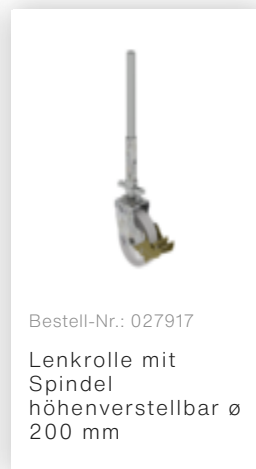

Bestell-Nr.: 170235

## Rollgerüst 0,75 x 1,80 m Plattformhöhe 2,51 m

### Zubehör für die Produktfamilie

Bestell-Nr.: 027912

Ballastgewicht mit  
Einhängebügeln  
RAL 1021

Bestell-Nr.: 019081

Clip-Schale für  
Rundrohre ø 50  
mm

Bestell-Nr.: 027920

Wandabstandshalter  
verstellbar  
Verstellbar bis 1,0  
m

Lenkrolle mit  
Spindel, spurlos  
grau  
höhenverstellbar ø  
200 mm

Bestell-Nr.: 027921

Lenkrolle mit  
Spindel, elektrisch  
leitfähig  
höhenverstellbar ø  
200 mm

Bestell-Nr.: 027958

Lenkrolle ø 200  
mm mit  
Feststellbremse  
und Zapfen