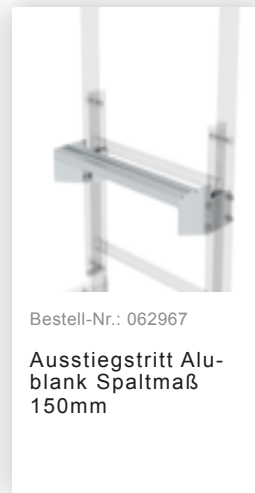

Bestell-Nr.: 510100

Einzügige Steigleiter mit Rückenschutz Aluminium blank 5,96m

Zubehör für die Produktfamilie

Bestell-Nr.: 060942

Grundpodest 800 x 800 mm

Bestell-Nr.: 060950

Grundpodest 1000 x 1000 mm

Bestell-Nr.: 060941

Erweiterungspodest 400 x 800 mm

Bestell-Nr.: 060943

Erweiterungspodest 800 x 800 mm

Bestell-Nr.: 060952

Erweiterungspodest 500 x 1000 mm

Bestell-Nr.: 060951

Erweiterungspodest 1000 x 1000 mm

Bestell-Nr.: 060960

Ausstiegsgeländer seitlich 2000 mm mit Ballast

Bestell-Nr.: 060964

Ausstiegsgeländer seitlich 2000 mm mit Ballast freistehend

Bestell-Nr.: 060968

Ausstiegsgeländer seitlich Metalldach-Deckschale

Bestell-Nr.: 063253