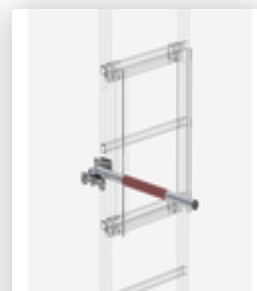

Bestell-Nr.: 062966

**Ausstiegstritt Alu-
blank Spaltmaß
100mm**

Bestell-Nr.: 062967

Ausstiegstritt Alu-blank Spaltmaß 150mm

Bestell-Nr.: 062968

Ausstiegstritt Alu-blank Spaltmaß 200mm

Bestell-Nr.: 062969

Ausstiegstritt Alu-blank Spaltmaß 250mm

Bestell-Nr.: 062970

Ausstiegstritt Alu-blank Spaltmaß 300mm

Bestell-Nr.: 062237

Rückenschutzbügel seitlicher Ausstieg Ausstieg natur mit Montagesatz

Bestell-Nr.: 062277

Rückenschutzerweiterung Alu blank

Bestell-Nr.: 062446

Zugangssicherung-Notabstiegsleiter 12 Sprossen für Steigleitern

Bestell-Nr.: 063504

Sicherungsschranke für Notabstiegsleiter Ausstieg links

Bestell-Nr.: 063505

Sicherungsschranke für Notabstiegsleiter Ausstieg rechts