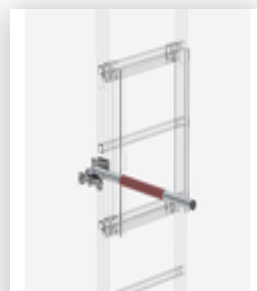

Bestell-Nr.: 062966

**Ausstiegstritt Alu-
blank Spaltmaß
100mm**

Bestell-Nr.: 062967

Ausstiegstritt Alu-blank Spaltmaß 150mm

Bestell-Nr.: 062968

Ausstiegstritt Alu-blank Spaltmaß 200mm

Bestell-Nr.: 062969

Ausstiegstritt Alu-blank Spaltmaß 250mm

Bestell-Nr.: 062970

Ausstiegstritt Alu-blank Spaltmaß 300mm

Bestell-Nr.: 062237

Rückenschutzbügel seitlicher Ausstieg Ausstieg natur mit Montagesatz

Bestell-Nr.: 062277

Rückenschutzerweiterung Alu blank

Bestell-Nr.: 062446

Zugangssicherung-Notabstiegsleiter 12 Sprossen für Steigleitern

Bestell-Nr.: 063504

Sicherungsschranke für Notabstiegsleiter Ausstieg links

Bestell-Nr.: 063505

Sicherungsschranke für Notabstiegsleiter Ausstieg rechts