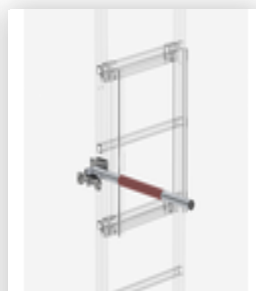

Bestell-Nr.: 062966

Ausstiegstritt Alu-
blank Spaltmaß
100mm

Bestell-Nr.: 062967

Ausstiegstritt Alu-
blank Spaltmaß
150mm

Bestell-Nr.: 062968

Ausstiegstritt Alu-
blank Spaltmaß
200mm

Bestell-Nr.: 062969

Ausstiegstritt Alu-
blank Spaltmaß
250mm

Bestell-Nr.: 062970

Ausstiegstritt Alu-
blank Spaltmaß
300mm

Bestell-Nr.: 062237

Rückenschutzbügel
seitlicher Ausstieg
Ausstieg natur mit
Montagesatz

Bestell-Nr.: 062277

Rückenschutzerweiterung
Alu blank

Bestell-Nr.: 062446

Zugangssicherung-
Notabstiegsleiter
12 Sprossen für
Steigleitern

Bestell-Nr.: 063504

Sicherungsschranke
für
Notabstiegsleiter
Ausstieg links

Bestell-Nr.: 063505

Sicherungsschranke
für
Notabstiegsleiter
Ausstieg rechts