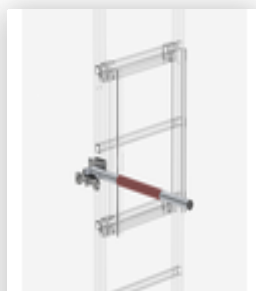

Bestell-Nr.: 062970

Ausstiegstritt Alu-
blank Spaltmaß
300mm

Bestell-Nr.: 062237

Rückenschutzbügel
seitlicher Ausstieg
Ausstieg natur mit
Montagesatz

Bestell-Nr.: 062277

Rückenschutzerweiterung
Alu blank

Bestell-Nr.: 062446

Zugangssicherung-
Notabstiegsleiter
12 Sprossen für
Steigleitern

Bestell-Nr.: 063504

Sicherungsschranke
für
Notabstiegsleiter
Ausstieg links

Bestell-Nr.: 063505

Sicherungsschranke
für
Notabstiegsleiter
Ausstieg rechts