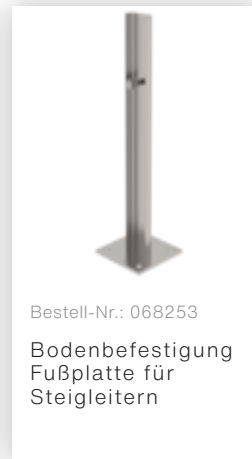

## Leiterteil Alu eloxiert 7 Sprossen

Bestell-Nr.: 064270

Sonderwandhalter,  
Verstellbereich  
500-600mm,  
Edelstahl

Bestell-Nr.: 064271

Sonderwandhalter,  
Verstellbereich  
600-700mm,  
Edelstahl

Bestell-Nr.: 064272

Sonderwandhalter,  
Verstellbereich  
700-800mm,  
Edelstahl

Bestell-Nr.: 068961  
Umsteigeplattform zwischen Leiterzügen Ø 700 mm Edelstahl V2A

Bestell-Nr.: 061960  
Zwischenplattform, klappbar Alu eloxiert

Bestell-Nr.: 063499  
Zugangssicherung einhängbar Alublank, Höhe 1190 mm

Bestell-Nr.: 063497  
Zugangssicherung-Abschlussstüre

Bestell-Nr.: 077530  
Steigschutzschiene 1,40m mit Verbindungslasche Stahl verzinkt

Bestell-Nr.: 077531  
Steigschutzschiene 1,96m mit Verbindungslasche Stahl verzinkt