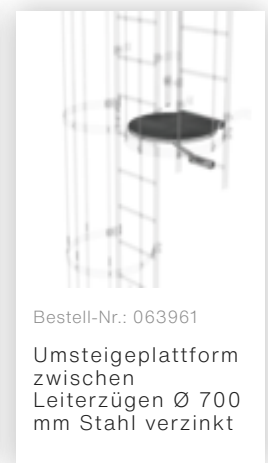

Bestell-Nr.: 064270

Sonderwandhalter,  
Verstellbereich  
500-600mm,  
Edelstahl

Bestell-Nr.: 064271

Sonderwandhalter,  
Verstellbereich  
600-700mm,  
Edelstahl

Bestell-Nr.: 064272

Sonderwandhalter,  
Verstellbereich  
700-800mm,  
Edelstahl

Bestell-Nr.: 068961  
Umsteigeplattform zwischen Leiterzügen Ø 700 mm Edelstahl V2A

Bestell-Nr.: 061960  
Zwischenplattform, klappbar Alu eloxiert

Bestell-Nr.: 063499  
Zugangssicherung einhängbar Alublank, Höhe 1190 mm

Bestell-Nr.: 063497  
Zugangssicherung-Abschlussstüre

Bestell-Nr.: 077530  
Steigschutzschiene 1,40m mit Verbindungslasche Stahl verzinkt

Bestell-Nr.: 077531  
Steigschutzschiene 1,96m mit Verbindungslasche Stahl verzinkt