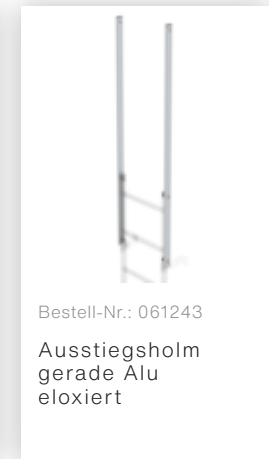

Bestell-Nr.: 063271

Sonderwandhalter,  
Verstellbereich  
600-700mm,  
Stahl-verzinkt

Bestell-Nr.: 063272

Sonderwandhalter,  
Verstellbereich  
700-800mm,  
Stahl-verzinkt

Bestell-Nr.: 063273

Sonderwandhalter,  
Verstellbereich  
800-900mm,  
Stahl-verzinkt

Bestell-Nr.: 064270

Sonderwandhalter,  
Verstellbereich  
500-600mm,  
Edelstahl

Bestell-Nr.: 064271

Sonderwandhalter,  
Verstellbereich  
600-700mm,  
Edelstahl

Bestell-Nr.: 064272

Sonderwandhalter,  
Verstellbereich  
700-800mm,  
Edelstahl

Bestell-Nr.: 068961  
Umsteigeplattform zwischen Leiterzügen Ø 700 mm Edelstahl V2A

Bestell-Nr.: 061960  
Zwischenplattform, klappbar Alu eloxiert

Bestell-Nr.: 063499  
Zugangssicherung einhängbar Alublank, Höhe 1190 mm

Bestell-Nr.: 063497  
Zugangssicherung-Abschlussstüre

Bestell-Nr.: 077530  
Steigschutzschiene 1,40m mit Verbindungslasche Stahl verzinkt

Bestell-Nr.: 077531  
Steigschutzschiene 1,96m mit Verbindungslasche Stahl verzinkt