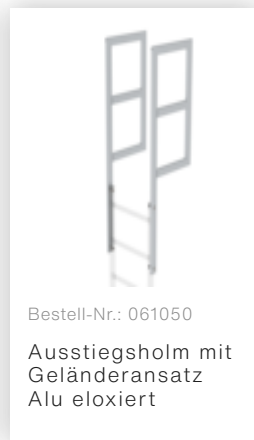

Bestell-Nr.: 064270

Sonderwandhalter,  
Verstellbereich  
500-600mm,  
Edelstahl

Bestell-Nr.: 064271

Sonderwandhalter,  
Verstellbereich  
600-700mm,  
Edelstahl

Bestell-Nr.: 064272

Sonderwandhalter,  
Verstellbereich  
700-800mm,  
Edelstahl

Bestell-Nr.: 068961  
Umsteigeplattform zwischen Leiterzügen Ø 700 mm Edelstahl V2A

Bestell-Nr.: 061960  
Zwischenplattform, klappbar Alu eloxiert

Bestell-Nr.: 063499  
Zugangssicherung einhängbar Alublank, Höhe 1190 mm

Bestell-Nr.: 063497  
Zugangssicherung-Abschlussstüre

Bestell-Nr.: 077530  
Steigschutzschiene 1,40m mit Verbindungslasche Stahl verzinkt

Bestell-Nr.: 077531  
Steigschutzschiene 1,96m mit Verbindungslasche Stahl verzinkt