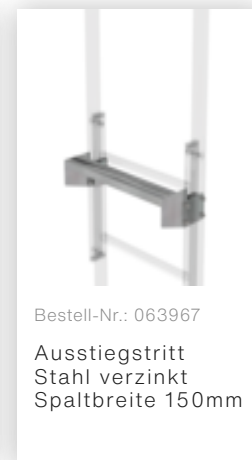

Bestell-Nr.: 063271

Sonderwandhalter,  
Verstellbereich  
600-700mm,  
Stahl-verzinkt

Bestell-Nr.: 063272

Sonderwandhalter,  
Verstellbereich  
700-800mm,  
Stahl-verzinkt

Bestell-Nr.: 063273

Sonderwandhalter,  
Verstellbereich  
800-900mm,  
Stahl-verzinkt

Bestell-Nr.: 064270

Sonderwandhalter,  
Verstellbereich  
500-600mm,  
Edelstahl

Bestell-Nr.: 064271

Sonderwandhalter,  
Verstellbereich  
600-700mm,  
Edelstahl

Bestell-Nr.: 064272

Sonderwandhalter,  
Verstellbereich  
700-800mm,  
Edelstahl

Bestell-Nr.: 068961  
Umsteigeplattform zwischen Leiterzügen Ø 700 mm Edelstahl V2A

Bestell-Nr.: 061960  
Zwischenplattform, klappbar Alu eloxiert

Bestell-Nr.: 063499  
Zugangssicherung einhängbar Alublank, Höhe 1190 mm

Bestell-Nr.: 063497  
Zugangssicherung-Abschlussstüre

Bestell-Nr.: 077530  
Steigschutzschiene 1,40m mit Verbindungslasche Stahl verzinkt

Bestell-Nr.: 077531  
Steigschutzschiene 1,96m mit Verbindungslasche Stahl verzinkt