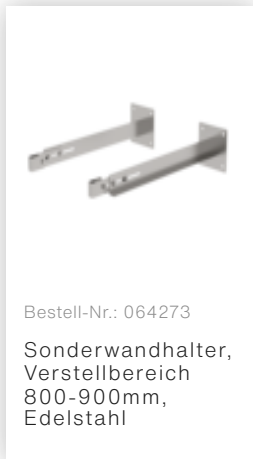

Bestell-Nr.: 064270

Sonderwandhalter,  
Verstellbereich  
500-600mm,  
Edelstahl

Bestell-Nr.: 064271

Sonderwandhalter,  
Verstellbereich  
600-700mm,  
Edelstahl

Bestell-Nr.: 064272

Sonderwandhalter,  
Verstellbereich  
700-800mm,  
Edelstahl

Bestell-Nr.: 068961  
Umsteigeplattform zwischen Leiterzügen Ø 700 mm Edelstahl V2A

Bestell-Nr.: 061960  
Zwischenplattform, klappbar Alu eloxiert

Bestell-Nr.: 063499  
Zugangssicherung einhängbar Alublank, Höhe 1190 mm

Bestell-Nr.: 063497  
Zugangssicherung-Abschlussstüre

Bestell-Nr.: 077530  
Steigschutzschiene 1,40m mit Verbindungslasche Stahl verzinkt

Bestell-Nr.: 077531  
Steigschutzschiene 1,96m mit Verbindungslasche Stahl verzinkt