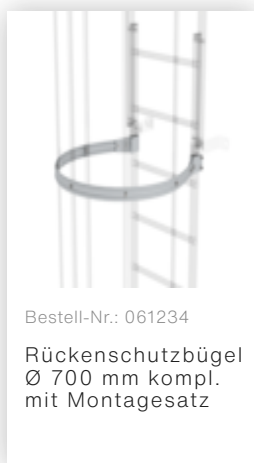

Bestell-Nr.: 064270

Sonderwandhalter,  
Verstellbereich  
500-600mm,  
Edelstahl

Bestell-Nr.: 064271

Sonderwandhalter,  
Verstellbereich  
600-700mm,  
Edelstahl

Bestell-Nr.: 064272

Sonderwandhalter,  
Verstellbereich  
700-800mm,  
Edelstahl

Bestell-Nr.: 068961  
Umsteigeplattform zwischen Leiterzügen Ø 700 mm Edelstahl V2A

Bestell-Nr.: 061960  
Zwischenplattform, klappbar Alu eloxiert

Bestell-Nr.: 063499  
Zugangssicherung einhängbar Alublank, Höhe 1190 mm

Bestell-Nr.: 063497  
Zugangssicherung-Abschlussstüre

Bestell-Nr.: 077530  
Steigschutzschiene 1,40m mit Verbindungslasche Stahl verzinkt

Bestell-Nr.: 077531  
Steigschutzschiene 1,96m mit Verbindungslasche Stahl verzinkt