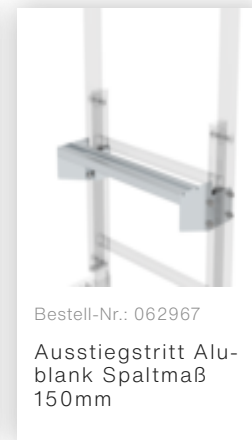

Bestell-Nr.: 064270

Sonderwandhalter,  
Verstellbereich  
500-600mm,  
Edelstahl

Bestell-Nr.: 064271

Sonderwandhalter,  
Verstellbereich  
600-700mm,  
Edelstahl

Bestell-Nr.: 064272

Sonderwandhalter,  
Verstellbereich  
700-800mm,  
Edelstahl

Bestell-Nr.: 068961  
Umsteigeplattform zwischen Leiterzügen Ø 700 mm Edelstahl V2A

Bestell-Nr.: 061960  
Zwischenplattform, klappbar Alu eloxiert

Bestell-Nr.: 063499  
Zugangssicherung einhängbar Alublank, Höhe 1190 mm