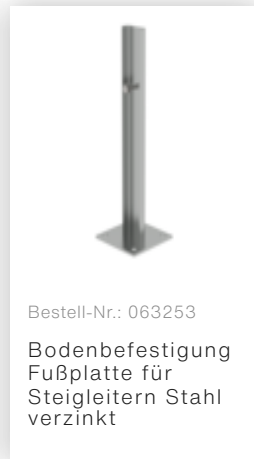

## Leiterteil Alu eloxiert 7 Sprossen

Bestell-Nr.: 064270

Sonderwandhalter,  
Verstellbereich  
500-600mm,  
Edelstahl

Bestell-Nr.: 064271

Sonderwandhalter,  
Verstellbereich  
600-700mm,  
Edelstahl

Bestell-Nr.: 064272

Sonderwandhalter,  
Verstellbereich  
700-800mm,  
Edelstahl

Bestell-Nr.: 068961  
Umsteigeplattform zwischen Leiterzügen Ø 700 mm Edelstahl V2A

Bestell-Nr.: 061960  
Zwischenplattform, klappbar Alu eloxiert

Bestell-Nr.: 063499  
Zugangssicherung einhängbar Alublank, Höhe 1190 mm

Bestell-Nr.: 063497  
Zugangssicherung-Abschlussstüre

Bestell-Nr.: 077530  
Steigschutzschiene 1,40m mit Verbindungslasche Stahl verzinkt

Bestell-Nr.: 077531  
Steigschutzschiene 1,96m mit Verbindungslasche Stahl verzinkt