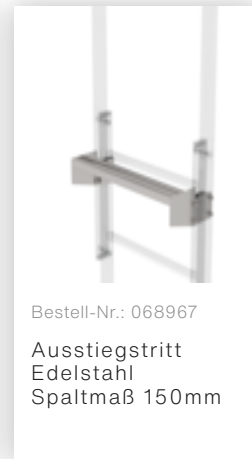

Bestell-Nr.: 064270

Sonderwandhalter,  
Verstellbereich  
500-600mm,  
Edelstahl

Bestell-Nr.: 064271

Sonderwandhalter,  
Verstellbereich  
600-700mm,  
Edelstahl

Bestell-Nr.: 064272

Sonderwandhalter,  
Verstellbereich  
700-800mm,  
Edelstahl

Bestell-Nr.: 068961  
Umsteigeplattform zwischen Leiterzügen Ø 700 mm Edelstahl V2A

Bestell-Nr.: 061960  
Zwischenplattform, klappbar Alu eloxiert

Bestell-Nr.: 063499  
Zugangssicherung einhängbar Alublank, Höhe 1190 mm

Bestell-Nr.: 063497  
Zugangssicherung-Abschlussstüre

Bestell-Nr.: 077530  
Steigschutzschiene 1,40m mit Verbindungslasche Stahl verzinkt

Bestell-Nr.: 077531  
Steigschutzschiene 1,96m mit Verbindungslasche Stahl verzinkt