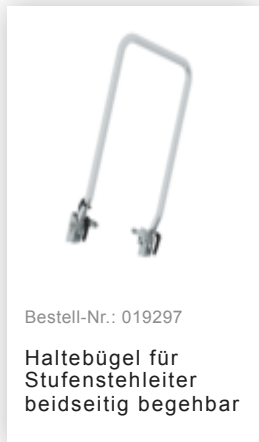

Bestell-Nr.: 041603

Stufen-Stehleiter
beidseitig begehbar mit
clip-step 2x3 Stufen

Zubehör für dieses Produkt

Zubehör für die Produktfamilie

Bestell-Nr.: 019325

**Zubehör-Paket
"Sicherer Stand
Outdoor"**

Bestell-Nr.: 019841

**Leiterwandhalter
XL**

Bestell-Nr.: 019810

**Transporthubrolle
für Stufenstehtleiter
ø 125 mm**

Bestell-Nr.: 019219

**nivello®-Fußplatte
elektrisch
ableitfähig für
Holmhöhe 58/73
mm**

Bestell-Nr.: 019213

**nivello®-Fußplatte
für Gitterroste
126x89 mm**

Bestell-Nr.: 019211

**nivello®-Fußplatte
für glatte
Untergründe für
Holmhöhe 58/73
mm**

Bestell-Nr.: 019224

**nivello®-Fußplatte
Kralle**

Bestell-Nr.: 019216

**nivello®-
Innenschuh
elektrisch
ableitfähig 73x25
mm**