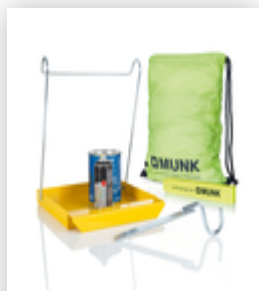

Bestell-Nr.: 033208

Sprossen-Stehleiter Holz 2x4 Sprossen

Zubehör für die Produktfamilie

Bestell-Nr.: 019327

Zubehör-Paket
"Praktische Helfer
1"

Bestell-Nr.: 019619

Außenschuh für
Holzleiter

Bestell-Nr.: 019841

Leiterwandhalter
XL

Bestell-Nr.: 019270

Ablageschale für
Sprossen-
Stehleiter gelb
RAL 1021

Bestell-Nr.: 019900

Einhängepodest
R13 für
Sprossenleitern
RAL 1021

Bestell-Nr.: 019189

Glieder-
Kettensicherung

Bestell-Nr.: 019188