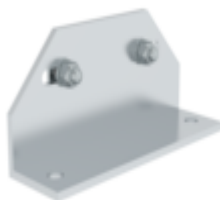

Bestell-Nr.: 600424

Treppe mit Plattform 45°
Stufenbreite 600 mm 4
Stufen Aluminium
geriffelt

Zubehör für dieses Produkt

Bestell-Nr.: 600504

Zweiter Handlauf
für Treppe mit
Plattform 45° 4
Stufen

Zubehör für die Produktfamilie

Bestell-Nr.: 600100

Dreieckskonsole
Stufenbreite
600mm

Bestell-Nr.: 650103

Geländer
stirnseitig
Plattformbreite /
Stufenbreite
600mm

Bestell-Nr.: 690925

Fußwinkel zur
Bodenbefestigung
1 Stück

Bestell-Nr.: 019176