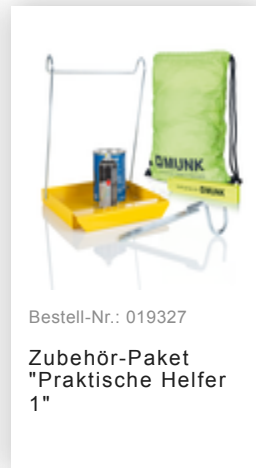

### Zubehör für die Produktfamilie

Bestell-Nr.: 019326

Zubehör-Paket  
"TRBS-Kit"

Bestell-Nr.: 019324

Zubehör-Paket  
"Sicherer Stand"

Bestell-Nr.: 019325

Zubehör-Paket  
"Sicherer Stand  
Outdoor"

Bestell-Nr.: 019327

Zubehör-Paket  
"Praktische Helfer  
1"

Bestell-Nr.: 019900

Einhängepodest  
R13 für  
Sprossenleitern  
RAL 1021

Bestell-Nr.: 019910

**Einhandtritt R13  
für Sprossenleitern**

Bestell-Nr.: 019219

**nivello®-Fußplatte  
elektrisch  
ableitfähig für  
Holmhöhe 58/73  
mm**