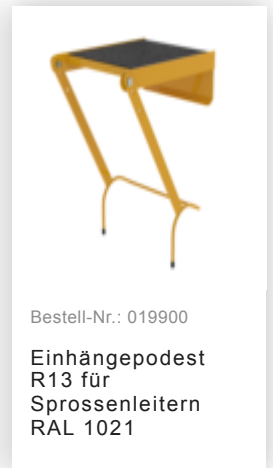

## Sprossen-Stehleiter GFK 2x4 Sprossen

### Zubehör für die Produktfamilie

Bestell-Nr.: 019326

Zubehör-Paket  
"TRBS-Kit"

Bestell-Nr.: 019324

Zubehör-Paket  
"Sicherer Stand"

Bestell-Nr.: 019325

Zubehör-Paket  
"Sicherer Stand  
Outdoor"

Bestell-Nr.: 019327

Zubehör-Paket  
"Praktische Helfer  
1"

Bestell-Nr.: 019900

Einhängepodest  
R13 für  
Sprossenleitern  
RAL 1021

Bestell-Nr.: 019910

**Einhandtritt R13  
für Sprossenleitern**

Bestell-Nr.: 019219

**nivello®-Fußplatte  
elektrisch  
ableitfähig für  
Holmhöhe 58/73  
mm**

Bestell-Nr.: 019213

**nivello®-Fußplatte  
für Gitterroste  
126x89 mm**

Bestell-Nr.: 019211

**nivello®-Fußplatte  
für glatte  
Untergründe für  
Holmhöhe 58/73  
mm**

Bestell-Nr.: 019209

**nivello®-Fußplatte  
Standard für  
Holmhöhe 58/73  
mm**