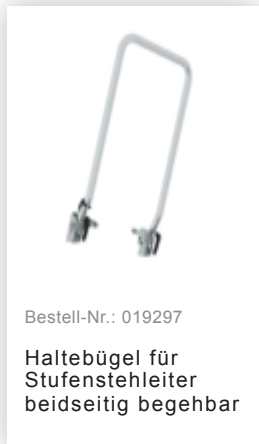

Bestell-Nr.: 041636

Stufen-Stehleiter
beidseitig begehbar mit
clip-step R13 2x3 Stufen

Zubehör für dieses Produkt

Bestell-Nr.: 019297

Haltebügel für
Stufenstehtleiter
beidseitig begehbar

Zubehör für die Produktfamilie

Bestell-Nr.: 019325

**Zubehör-Paket
"Sicherer Stand
Outdoor"**

Bestell-Nr.: 019841

**Leiterwandhalter
XL**

Bestell-Nr.: 019810

**Transporthubrolle
für Stufensteleiter
ø 125 mm**

Bestell-Nr.: 019219

**nivello®-Fußplatte
elektrisch
ableitfähig für
Holmhöhe 58/73
mm**

Bestell-Nr.: 019213

**nivello®-Fußplatte
für Gitterroste
126x89 mm**

Bestell-Nr.: 019211

**nivello®-Fußplatte
für glatte
Untergründe für
Holmhöhe 58/73
mm**

Bestell-Nr.: 019224

**nivello®-Fußplatte
Kralle**

Bestell-Nr.: 019216

**nivello®-
Innenschuh
elektrisch
ableitfähig 73x25
mm**

Bestell-Nr.: 019847

**Rollen
anschraubbar für
Holm 73 mm**

Bestell-Nr.: 019940

**Erdspitzen für
Leitern mit nivello-
Leiterschuh**