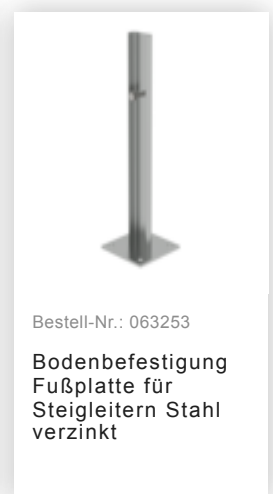

## Attika-Überstieg Alu Eloxiert Sonderlänge 1200mm

Bestell-Nr.: 060968

**Ausstiegsgeländer  
seitlich Metalldach-  
Deckschale**

Bestell-Nr.: 063500

**Sicherungsschranke  
Alu-blank**

Bestell-Nr.: 063502

**Sicherungstüre  
ohne  
Steigschutzschiene  
Ausführung ab 01-  
2010**

Bestell-Nr.: 063253

**Bodenbefestigung  
Fußplatte für  
Steigleitern Stahl  
verzinkt**

Bestell-Nr.: 068253

**Bodenbefestigung  
Fußplatte für  
Steigleitern**

Bestell-Nr.: 063249

**Wandhalter, starr  
200mm, Stahl  
verzinkt**