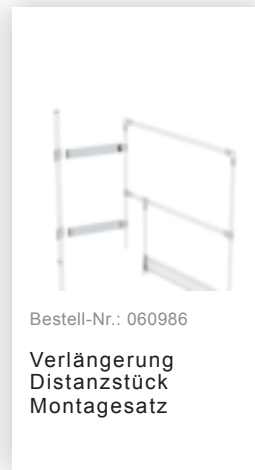

## Attika-Überstieg Alu Eloxiert Sonderlänge 1200mm

### Zubehör für die Produktfamilie

Bestell-Nr.: 062180

**Montagesatz  
Ballast für  
Attikaüberstiege**

Bestell-Nr.: 060960

**Ausstiegsgeländer  
seitlich 2000 mm  
mit Ballast**

Bestell-Nr.: 060962

**Fußleiste für  
Ausstiegsgeländer  
seitlich**