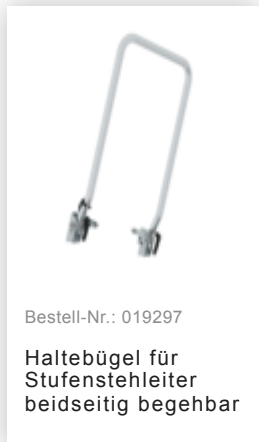

Bestell-Nr.: 043803

Stufen-Stehleiter 250 kg
beidseitig begehbar mit
clip-step R13 2x3 Stufen

Zubehör für dieses Produkt

Zubehör für die Produktfamilie

Bestell-Nr.: 019325

**Zubehör-Paket
"Sicherer Stand
Outdoor"**

Bestell-Nr.: 019213

**nivello®-Fußplatte
für Gitterroste
126x89 mm**

Bestell-Nr.: 019211

**nivello®-Fußplatte
für glatte
Untergründe für
Holmhöhe 58/73
mm**

Bestell-Nr.: 019224

**nivello®-Fußplatte
Kralle**

Bestell-Nr.: 019219

**nivello®-Fußplatte
elektrisch
ableitfähig für
Holmhöhe 58/73
mm**

Bestell-Nr.: 019216

**nivello®-
Innenschuh
elektrisch
ableitfähig 73x25
mm**

Bestell-Nr.: 019940

**Erdspitzen für
Leitern mit nivello-
Leiterschuh**