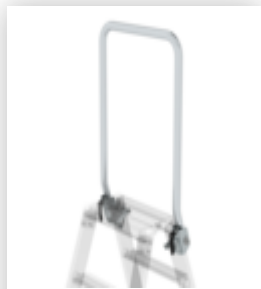

Bestell-Nr.: 043803

**Stufen-Stehleiter 250
kg beidseitig begehbar
mit clip-step R13 2x3
Stufen**

Zubehör für dieses Produkt

Bestell-Nr.: 019297

Haltebügel für
Stufenstehtleiter
beidseitig
begehbar

Zubehör für die Produktfamilie

Bestell-Nr.: 019325
Zubehör-Paket
"Sicherer Stand
Outdoor"

Bestell-Nr.: 019213
nivello®-Fußplatte
für Gitterroste
126x89 mm

Bestell-Nr.: 019211
nivello®-Fußplatte
für glatte
Untergründe für
Holmhöhe 58/73
mm

Bestell-Nr.: 019224
nivello®-Fußplatte
Kralle

Bestell-Nr.: 019219
nivello®-Fußplatte
elektrisch
ableitfähig für
Holmhöhe 58/73
mm

Bestell-Nr.: 019216
nivello®-
Innenschuh
elektrisch
ableitfähig 73x25
mm