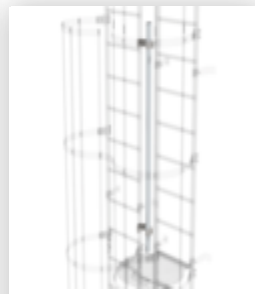

Bestell-Nr.: 062963

**Rückenschutzbügel
versetzte
Ausführung Alu
blank**

Bestell-Nr.: 063961

**Umsteigeplattform
zwischen
Leiterzügen Ø 700
mm Stahl verzinkt**

Bestell-Nr.: 061236

**Steigleiterverbinder
200 mm Aluguss**

Bestell-Nr.: 062274

**Sicherungsstrebe
für versetzte
Ausführung Alu
blank**

Bestell-Nr.: 068239

**Verbindungsstrebe
Edelstahl**

Bestell-Nr.: 063257

**Wandhalter U-
Bügel, starr
Wandabstand 150
mm**

Bestell-Nr.: 063259