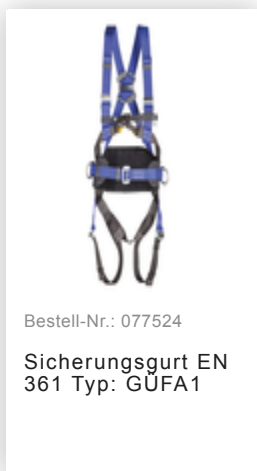

Bestell-Nr.: 077581

Sicherungsläufer Güfa Flexx

Zubehör für die Produktfamilie

Bestell-Nr.: 077585

Koffer für
Sicherungsläufer
für GÜFA und
GÜFA Flexx

Bestell-Nr.: 077524

Sicherungsgurt EN
361 Typ: GÜFA1