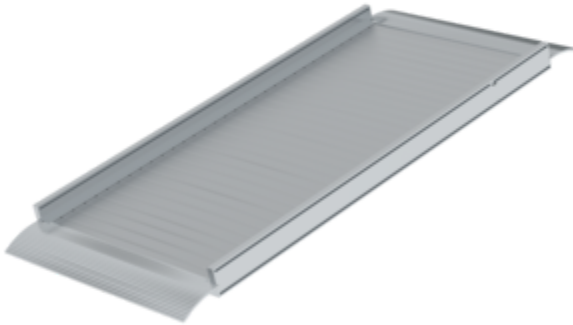

Bestell-Nr.: 071314

Ladebrücke

Spezifikation

Länge 1,92 m	Gesamtlänge max. 1,92 m	Ausziehbar Nein	Klappbar Nein	Gesamtbreite 850 mm
Lichte Weite 800 mm	Überbrückbare Distanz 1,4 m	Material Aluminium	Zulässige Gesamtbelastung 700 kg	Belag Aluminium geriffelt
Rollstuhlgerecht Nein	Gewicht 30 kg	Transportmaß 1920 x 850 x 100 mm, 30 kg	Geschäftsbereich MUNK Günzburger Steigtechnik	Bestell-Nr. 071314
Preis 1.271,00 €				

Fakten

- Aus rutschsicherem, geriffeltem Aluminium
- Zum einfachen und sicheren Be- und Entladen von Fahrzeugen
- Gebogene-Anfahrwinkel
- Mit seitlichen Fußleisten
- Länge: 1,92 m

- Belastung: 700 kg

Lieferumfang