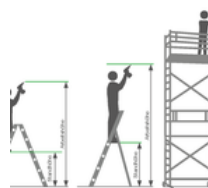

2x12

2x14

Spezifikation

Arbeitshöhe 2,5 m	Tritt-Ausführung Sprossen	Stufen-/Sprossenanzahl 2 x 4 Sp.	Stufen-/Sprossenhöhe 29 mm	Stufen-/Sprossentiefe 28 mm
Stufen-/Sprossenabstand 280 mm	Höhe 1,21 m	Leiterlänge 1,27 m	Schrittlänge 940 mm	Neigung 70 °
Untere Außenbreite 480 mm	Holmhöhe 73 mm	Holmbreite 25 mm	Max. Belastbarkeit 150 kg	Bauart Freistehend Beidseitig begehbar
Gewicht 10 kg	Transportmaß 1256 x 472 x 208 mm, 10 kg	Geschäftsbereich MUNK Günzburger Steigtechnik	Bestell-Nr. 036404	Preis 665,00 €

Der bewegliche Leiterschuh setzt neue Maßstäbe in der Standsicherheit

[Mehr erfahren](#)

Hinweis: Arbeitshöhen

- In Bezug auf die maximale Arbeitshöhe sind bei Verwendung der Leiter als Arbeitsplatz nationale Regelungen (z.B. in Deutschland TRBS 2121 Teil 2) zu berücksichtigen.
- Hinweise zur [TRBS 2121 Teil 2](#) haben wir auf einer Service-Seite für Sie zusammengestellt
- Wie die [Arbeitshöhe](#) ermittelt wird, lesen Sie in unseren [Wissen](#)