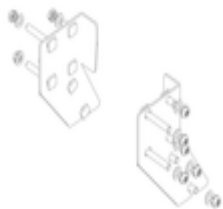

Bestell-Nr.: 059203

Podesttreppe beids.
begehbar mit Federrolle
Korundbeschichtung R13
3 Stufen

Ersatzteile

Bestell-Nr.: 019246

Innenschuh für Podesttreppe für Holmmaß 57x24 mm

Bestell-Nr.: 800007

Seitengeländer inkl. Montagesatz

Bestell-Nr.: 800010

Rollensatz Stützteil inkl. Aufnahmen

Bestell-Nr.: 800012

Rollensatz Stützteil elektr. Ableitfähig

Bestell-Nr.: 800014

Montagesatz für Podesttreppe komplett beidseitig

Bestell-Nr.: 800015

**Montagesatz für
Aufstieg
Podesttreppe**

Bestell-Nr.: 800017

**Montagesatz für
Streben**

Bestell-Nr.: 800021

**Montagesatz für
Seitengeländer**

Bestell-Nr.: 800052

**Plattform mit AL-
Belagprofil R13**

Bestell-Nr.: 800053