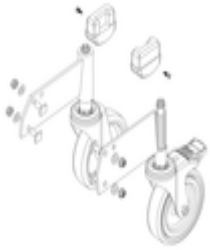

Bestell-Nr.: 054102

Podesttreppe eins.  
begehbar mit Federrollen  
Korundbeschichtung R13  
2 Stufen

## Ersatzteile

Bestell-Nr.: 800025

**Rollensatz  
antistatisch  
elektrisch  
ableitfähig**

Bestell-Nr.: 800051

**Aufstieg  
Podesttreppe 2  
Stufen inkl.  
Montagesatz**

Bestell-Nr.: 800052

**Plattform mit AL-  
Belagprofil R13**