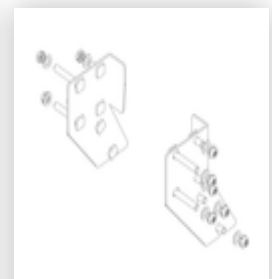

Bestell-Nr.: 055103

Podesttreppe einseitig begehbar mit Rollen & Griffen Korrundbesch. R13 3 Stufen

Ersatzteile

Bestell-Nr.: 019246

Innenschuh für
Podesttreppe für
Holmmaß 57x24
mm

Bestell-Nr.: 800006

Stirnseitiges
Geländer
Podesttreppe inkl.
Montagesatz

Bestell-Nr.: 800007

Seitengeländer
inkl. Montagesatz

Bestell-Nr.: 800013

Montagesatz für
Podesttreppe
komplett einseitig

Bestell-Nr.: 800015

Montagesatz für
Aufstieg
Podesttreppe

Bestell-Nr.: 800016

Montagesatz für
Stützteil

Bestell-Nr.: 800017

Montagesatz für
Streben

Bestell-Nr.: 800020

Montagesatz für
stirns. Geländer

Bestell-Nr.: 800021

Montagesatz für
Seitengeländer

Bestell-Nr.: 800027

Stützteil
Podesttreppe inkl.
Montagesatz