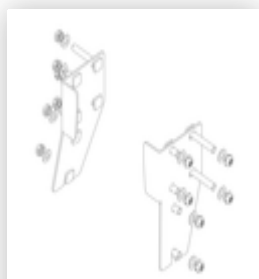

Bestell-Nr.: 055103

Podesttreppe einseitig begehbar mit Rollen & Griffen Korrundbesch. R13 3 Stufen

Ersatzteile

Bestell-Nr.: 019246

Innenschuh für
Podesttreppe für
Holmmaß 57x24
mm

Bestell-Nr.: 800006

Stirnseitiges
Geländer
Podesttreppe inkl.
Montagesatz

Bestell-Nr.: 800007

Seitengeländer
inkl. Montagesatz

Bestell-Nr.: 800013

Montagesatz für
Podesttreppe
komplett einseitig

Bestell-Nr.: 800015

Montagesatz für
Aufstieg
Podesttreppe

Bestell-Nr.: 800016

Montagesatz für
Stützteil

Bestell-Nr.: 800017

Montagesatz für
Streben

Bestell-Nr.: 800020

Montagesatz für
stirns. Geländer

Bestell-Nr.: 800021

Montagesatz für
Seitengeländer

Bestell-Nr.: 800027

Stützteil
Podesttreppe inkl.
Montagesatz