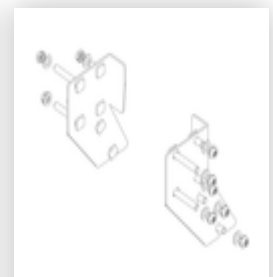

## Podesttreppe eins. begehbar mit Rollen und Griffen Stahl-Gitterrost 3 Stufen

### Ersatzteile

Bestell-Nr.: 019246

Innenschuh für  
Podesttreppe für  
Holmmaß 57x24  
mm

Bestell-Nr.: 800006

Stirnseitiges  
Geländer  
Podesttreppe inkl.  
Montagesatz

Bestell-Nr.: 800007

Seitengeländer  
inkl. Montagesatz

Bestell-Nr.: 800013

Montagesatz für  
Podesttreppe  
komplett einseitig

Bestell-Nr.: 800015

Montagesatz für  
Aufstieg  
Podesttreppe

Bestell-Nr.: 800016

Montagesatz für  
Stützteil

Bestell-Nr.: 800017

Montagesatz für  
Streben