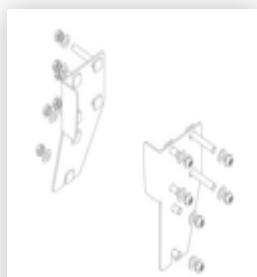

## Podesttreppe eins. begehbar mit Rollen und Griffen Stahl-Gitterrost 3 Stufen

### Ersatzteile

Bestell-Nr.: 019246

Innenschuh für  
Podesttreppe für  
Holmmaß 57x24  
mm

Bestell-Nr.: 800006

Stirnseitiges  
Geländer  
Podesttreppe inkl.  
Montagesatz

Bestell-Nr.: 800007

Seitengeländer  
inkl. Montagesatz

Bestell-Nr.: 800013

Montagesatz für  
Podesttreppe  
komplett einseitig

Bestell-Nr.: 800015

Montagesatz für  
Aufstieg  
Podesttreppe

Bestell-Nr.: 800016

Montagesatz für  
Stützteil

Bestell-Nr.: 800017

Montagesatz für  
Streben