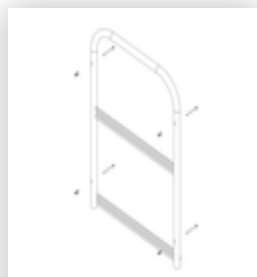

## Podesttreppe eins. begehbar mit Rollen und Griffen Stahl-Gitterrost 3 Stufen

### Ersatzteile

Bestell-Nr.: 019246

Innenschuh für  
Podesttreppe für  
Holmmaß 57x24  
mm

Bestell-Nr.: 800006

Stirnseitiges  
Geländer  
Podesttreppe inkl.  
Montagesatz

Bestell-Nr.: 800007

Seitengeländer  
inkl. Montagesatz