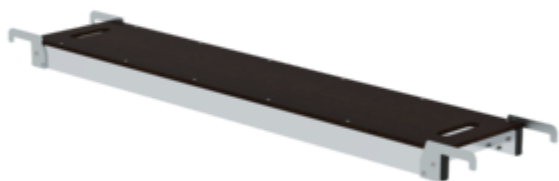

Bestell-Nr.: 050196

ML Einhängeplattform

Ersatzteile