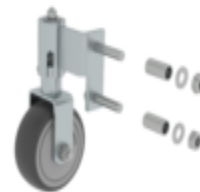

## Stufen-Stehleiter beidseitig begehbar mit Rollen 2x3 Stufen

### Ersatzteile

Bestell-Nr.: 019296

Ersatzscharnier-  
Set für Stufen-  
Stehleitern  
beidseitig  
begehbar aus  
Aluminium

Bestell-Nr.: 019412

Eckaussteifung für  
Aluminium-Stufen-  
Stehleiter

Bestell-Nr.: 019808

Feder-Bockrolle  
für Stufenleiter  
rechts Ø 80 mm

Bestell-Nr.: 019809

Feder-Bockrolle  
für Stufenleiter  
links Ø 80 mm

Bestell-Nr.: 019206

nivello®-  
Innenschuh 73x25  
mm Baujahr ab  
2019