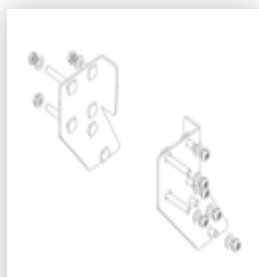

### Ersatzteile

Bestell-Nr.: 019246

Innenschuh für  
Podesttreppe für  
Holmmaß 57x24  
mm

Bestell-Nr.: 800006

Stirnseitiges  
Geländer  
Podesttreppe inkl.  
Montagesatz

Bestell-Nr.: 800007

Seitengeländer  
inkl. Montagesatz

Bestell-Nr.: 800008

Plattform mit AL-  
Belagprofil Alu  
geriffelt

Bestell-Nr.: 800013

Montagesatz für  
Podesttreppe  
komplett einseitig

Bestell-Nr.: 800015

Montagesatz für  
Aufstieg  
Podesttreppe

Bestell-Nr.: 800016