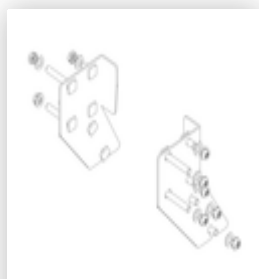

Bestell-Nr.: 056103

Podesttreppe einseitig begehbar mit Rollen und Griffen Aluminium geriffelt 3 Stufen

Ersatzteile

Bestell-Nr.: 019246

Innenschuh für
Podesttreppe für
Holmmaß 57x24
mm

Bestell-Nr.: 800006

Stirnseitiges
Geländer
Podesttreppe inkl.
Montagesatz

Bestell-Nr.: 800007

Seitengeländer
inkl. Montagesatz

Bestell-Nr.: 800008

Plattform mit AL-
Belagprofil Alu
geriffelt

Bestell-Nr.: 800013

Montagesatz für
Podesttreppe
komplett einseitig

Bestell-Nr.: 800015

Montagesatz für
Aufstieg
Podesttreppe

Bestell-Nr.: 800016

Montagesatz für
Stützteil

Bestell-Nr.: 800017

Montagesatz für
Streben

Bestell-Nr.: 800020

Montagesatz für
stirns. Geländer

Bestell-Nr.: 800021

Montagesatz für
Seitengeländer